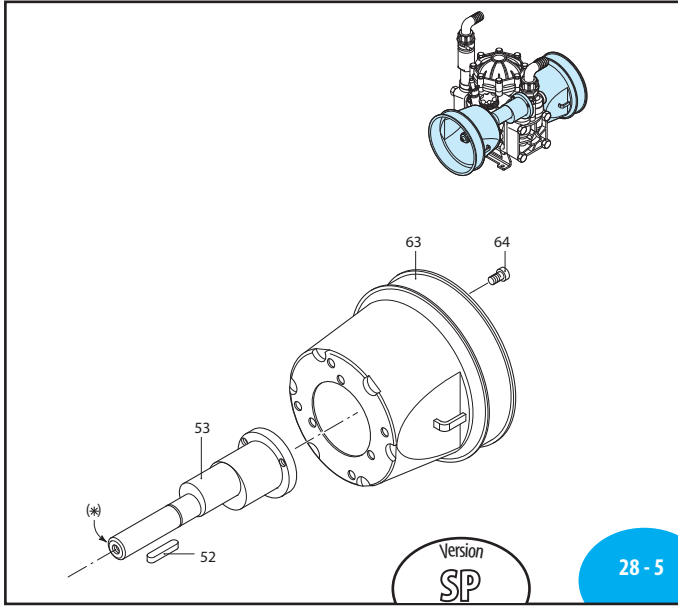

28 - 5

AR 30

Medium pressure

Pos	Code	Discription	Qty	Note
1	620011	Pump body	1	
2	620101	Head	1	
3	620102	Head	1	
4	621430	Screw TE M12x55	8	C ₅₀
5	620080	Diaphragm	2	NBR
	620081	Diaphragm	2	Viton
	620085	Diaphragm	2	Desmopan
6	620120	Piston Ø 56	2	
7	620140	Connecting-rod	2	
8	620110	Sleeve	2	
9	580470	Ring connecting rod	2	
10	380300	Pin	2	
11	380080	Ring circlip Øi 14	4	
12	160230	Piston ring	2	
14	1040180	Plate	2	
15	580360	Hub pin	2	C ₂₀
16	180150	Nut M10	2	
18	620030	O-ring Ø 25.80x3.53	4	
	620031	O-ring Ø 25.80x3.53	4	Viton
19	629050	Valve	4	
20	111120	Ring circlip Øi 47	2	
21	620020	Cover	1	
22	620210	O-ring Ø 40.95x2.62	1	
23	620291	Ring circlip Øe 20	1	
24	620191	Bearing	1	
25	850850	Screw TCEI M6x30	2	C ₁₀
26	550331	Washer	2	
28	180101	O-ring Ø 17.5x2	2	
29	550030	Tank	1	
30	550040	O-ring Ø 26.65x2.62	1	
31	550050	Plug	1	
32	620160	Spacer	1	
33	550060	Bushing	1	
34	620130	Ring seal	1	
35	620330	Ring circlip Øi 65	1	
36	620170	Shaft	1	(N)
37	620150	Fitting	1	
38	550340	Fitting 1" G M-M	1	
39	550350	O-ring Ø 23.81X2.62	1	
40	550242	Ring nut 1" G	1	
41	550370	Elbow Ø 25	1	
42	390060	O-ring Ø 20.63x2.62	4	
44	621780	Screw TE M8x40	8	C ₂₀
45	620230	Semi air chamber upper	1	Red
46	550190	Semi air chamber	1	NBR
	550191	Semi air chamber	1	Saturflon
	550192	Semi air chamber	1	Viton
47	620180	Semi air chamber lower	1	
	629209	Semi air chamber lower	1	See ●