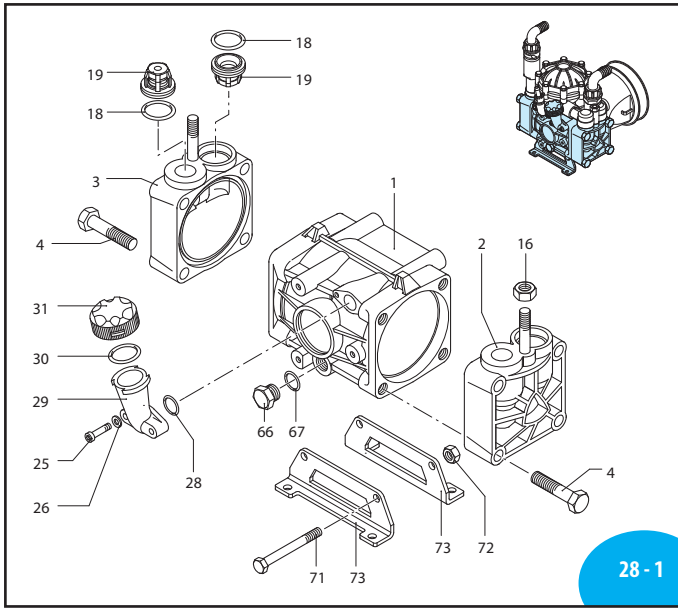

A.R. NORTH AMERICA

AR 30